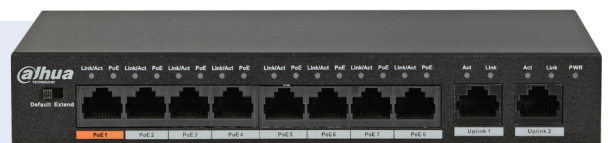

DH-PFS3010-8ET-96 PoE switch

- 96 W kimenő PoE teljesítmény
- 250 m adatátviteli távolság
- Falra / asztalra szerelhető kivitel
- 8x100 Mbps PoE és 2x1000 Mbps (uplink) portok